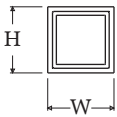

LUXE ATELIER

MILANO

Pomolino Serie Octo  
*Octo Series Cabinet Knob*

Dimensioni  
*Dimensions*

	H	W	P
S	20	20	27
M	30	30	41
L	40	40	55

Dimensioni in millimetri  
*Dimensions given in millimeters*

Fornito con vite M4.  
Disponibile in tutte le finiture standard.  
Dimensioni e finiture su misura disponibili su richiesta.  
*Regularly furnished with M4 screw. Additional sizes available by special order.  
Available in standard and custom finishes.*