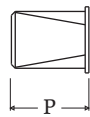

LUXE ATELIER

MILANO

Pomolino Serie Octo  
*Octo Series Cabinet Knob*

Dimensioni  
*Dimensions*

	H	W	P
S	20	20	27
M	30	30	41
L	40	40	55

Dimensioni in millimetri  
*Dimensions given in millimeters*

Fornito con vite M4.  
Disponibile in tutte le finiture standard.  
Dimensioni e finiture su misura disponibili su richiesta.  
*Regularly furnished with M4 screw. Additional sizes available by special order.  
Available in standard and custom finishes.*