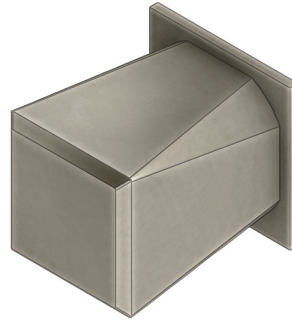

LUXE ATELIER

MILANO

Pomolino Serie Octo  
*Octo Series Cabinet Knob*

Dimensioni  
*Dimensions*

	H	W	P
S	20	20	27
M	30	30	41
L	40	40	55

Dimensioni in millimetri  
*Dimensions given in millimeters*

Fornito con vite M4.  
Disponibile in tutte le finiture standard.  
Dimensioni e finiture su misura disponibili su richiesta.  
*Regularly furnished with M4 screw. Additional sizes available by special order.  
Available in standard and custom finishes.*